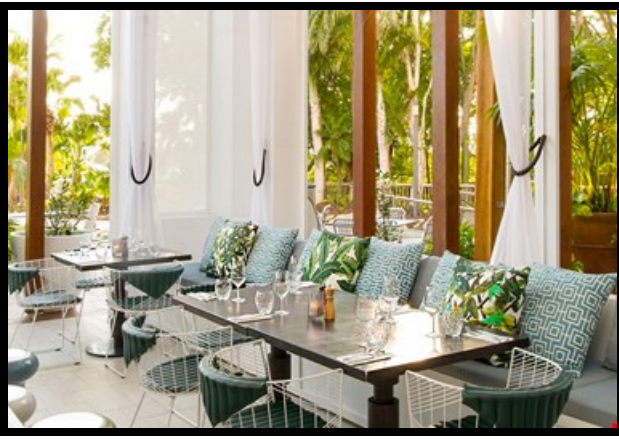

**黄金海岸星亿赌场酒店2晚套餐, 入住高级
豪华单人间, 加购 Garden Kitchen & Bar
三道式晚餐套餐**

• POLICY •

取消条款

- 出发日期前7天及以上可做免费更改或全额退款
- 出发日期前0-6天内不能更改或取消
- 如您未在确认凭证上列明的时间地点参加活动, 视为主动放弃, 恕不能退款

Follow us

Australia +61(0)2 9660 8881

enjoyaus

enjoyauscn f Enjoyaus 享樂澳洲遊

E web@enjoyaus.com